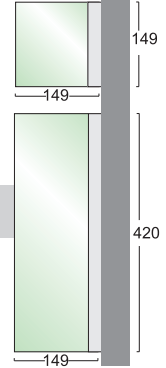

KRISTALLINO Türschilder

Rettungszeichen

Brandschutzschilder

Fahnschilder

Türschilder

Tischaufsteller

Weitere **Frei / Besetzt** Schilder siehe KRISTALLINO.s und .w

KRISTALLINO Hängeschilder

Glashalter **waagrecht**

KRISTALLINO Hängeschilder

Glashalter **senkrecht**

KRISTALLINO Infoschilder / Wegweiser

Glashalter **waagrecht**

Infosteile

aus 10 mm VSG

Infoschilder / Wegweiser