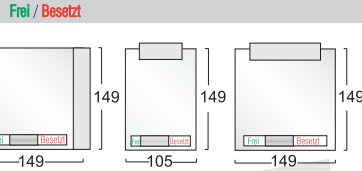

KRISTALLINO Türschilder

Rettungszeichen

Brandschutzschilder

Fahnschilder

Türschilder

Tischaufsteller

Weitere **Frei / Besetzt** Schilder siehe KRISTALLINO.s und .w

KRISTALLINO Hängeschilder

Glashalter **waagrecht**

KRISTALLINO Hängeschilder

Glashalter **senkrecht**

KRISTALLINO Infoschilder / Wegweiser

Glashalter **waagrecht**

Infosteile

aus 10 mm VSG

Infoschilder / Wegweiser