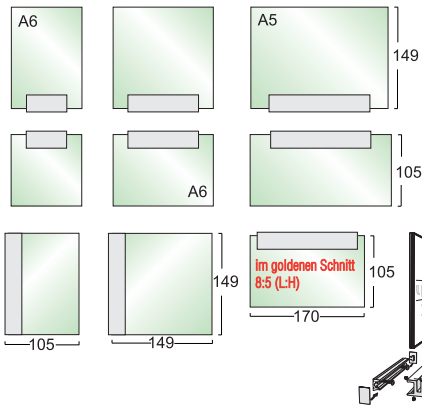

KRISTALLINO Türschilder

Rettungszeichen

Brandschutzschilder

Fahnschilder

Türschilder

Tischaufsteller

Weitere **Frei / Besetzt** Schilder siehe KRISTALLINO.s und .w

KRISTALLINO Hängeschilder

Glashalter **waagrecht**

KRISTALLINO Hängeschilder

Glashalter **senkrecht**

KRISTALLINO Infoschilder / Wegweiser

Glashalter **waagrecht**

Infosteile

aus 10 mm VSG

Infoschilder / Wegweiser