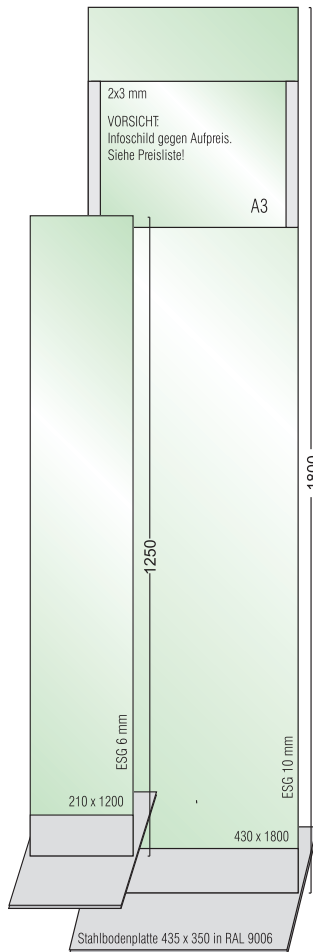

KRISTALLINO Türschilder

Rettungszeichen

Brandschutzschilder

Fahnschilder

Türschilder

Tischaufsteller

Weitere **Frei / Besetzt** Schilder siehe KRISTALLINO.s und .w

KRISTALLINO Hängeschilder

Glashalter **waagrecht**

KRISTALLINO Hängeschilder

Glashalter **senkrecht**

KRISTALLINO Infoschilder / Wegweiser

Glashalter **waagrecht**

Infosteile

aus 10 mm VSG

Infoschilder / Wegweiser

Glashalter **senkrecht**

MAAS
TÜRSCHILDER

Schlutskamp 15a · D-59590 Geske
 0 2 9 4 2 / 4 4 2 2
 Fax 0 2 9 4 2 / 7 2 1 3
 E-Mail: info@maas-tuerschilder.de
 Internet: www.maas-tuerschilder.de