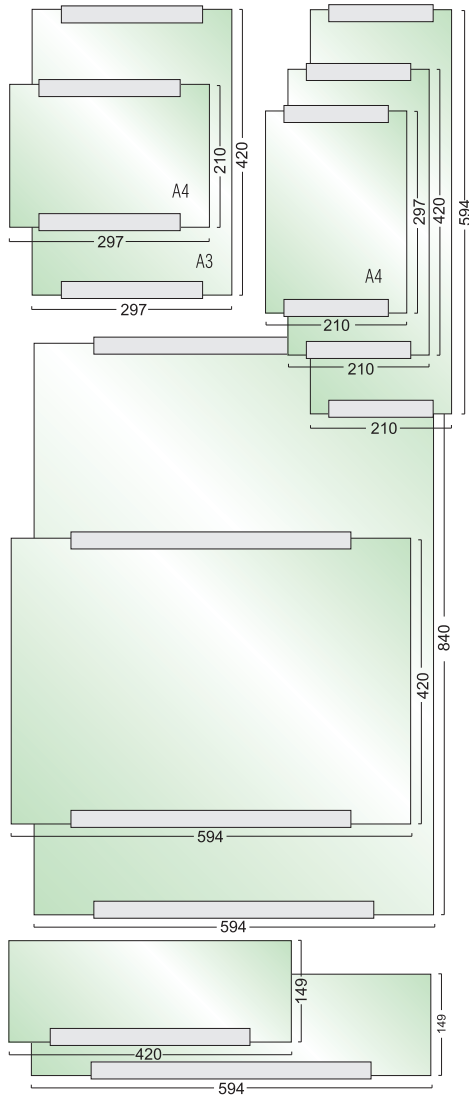

KRISTALLINO Türschilder

Rettungszeichen

Brandschutzschilder

Fahnschilder

Türschilder

Tischaufsteller

Weitere **Frei / Besetzt** Schilder siehe KRISTALLINO.s und .w

KRISTALLINO Hängeschilder

Glashalter **waagrecht**

KRISTALLINO Hängeschilder

Glashalter **senkrecht**

KRISTALLINO Infoschilder / Wegweiser

Glashalter **waagrecht**

Infosteile

aus 10 mm VSG

Infoschilder / Wegweiser

Glashalter **senkrecht**

MAAS
TÜRSCHILDER

Schlutskamp 15a · D-59590 Geske
 0 2 9 4 2 / 4 4 2 2
 Fax 0 2 9 4 2 / 7 2 1 3
 E-Mail: info@maas-tuerschilder.de
 Internet: www.maas-tuerschilder.de