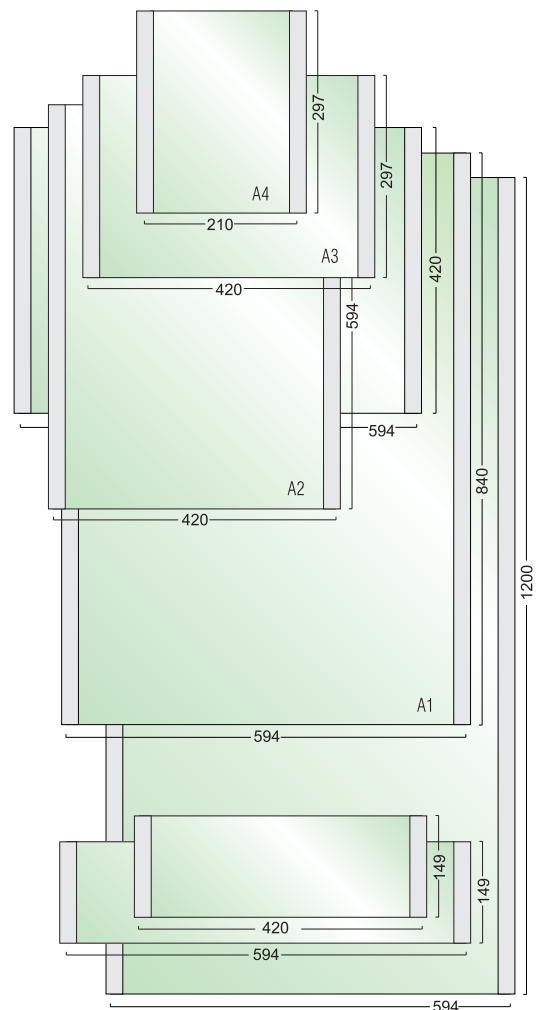

Infoschilder / Wegweiser

Glashalter **senkrecht**

MAAS
TÜRSCHILDER

Schlutskamp 15a · D-59590 Geske
0 2 9 4 2 / 4 4 2 2
Fax 0 2 9 4 2 / 7 2 1 3
E-Mail: info@maas-tuerschilder.de
Internet: www.maas-tuerschilder.de