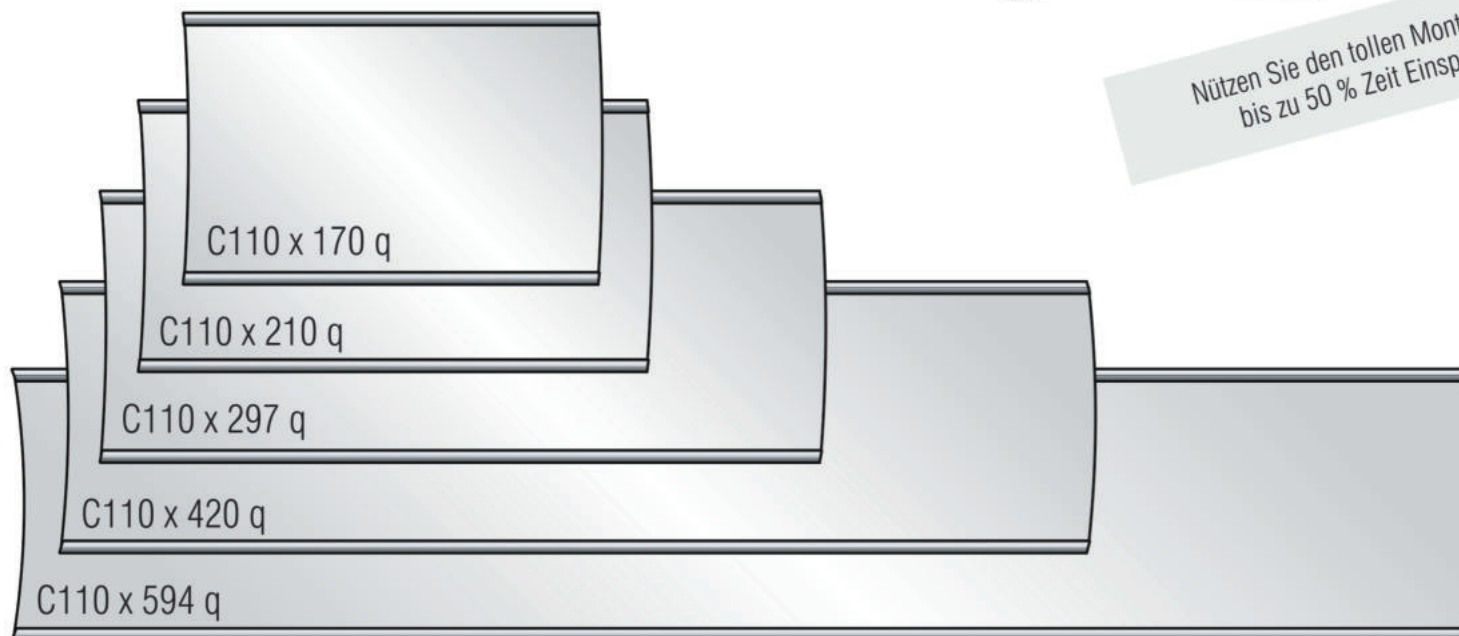

CISclac Türschilder

mit 1,5 mm AR-Abdeckglas

CISclac Türschilder

Frei / Besetzt

Nützen Sie den tollen Montagevorteil
bis zu 50 % Zeit Einsparung !

CISclac Fahnschilder

mit 1,5 mm AR-Abdeckglas

MAAS[®]