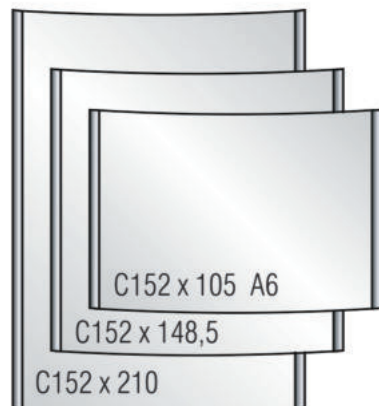

CISclac Türschilder

mit 1,5 mm AR-Abdeckglas

CISclac Türschilder

Frei / Besetzt

Nützen Sie den tollen Montagevorteil
bis zu 50 % Zeit Einsparung !

CISclac Fahnschilder

mit 1,5 mm AR-Abdeckglas

MAAS[®]