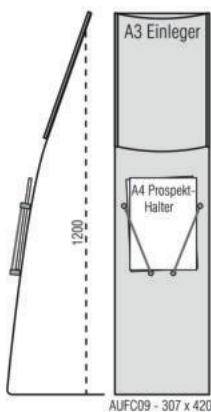

CIS Türschilder.n 153 / 226

mit 1,5 mm AR - Abdeckgläsern vernietet; Rohrdm. 9 mm

Türschild.s

Frei / Besetzt

CIS Fahnen Schilder

beidseitig, mit 1,5 mm AR Abdeckgläsern

CIS Tischaufsteller

mit beidseitigem Einschub

CIS Infoschilder C09

mit 1,5 mm AR Abdeckgläsern, Rohrdm. 9 mm

CIS Hängeschilder beidseitig

zur Direktbeschriftung auf Metallclibond, Rohrdm. 9 mm

CIS Paneel - Hängeschilder

CIS Paneel - Wegweiser

CIS Informatoren C24

mit 2 gebogenen 2 mm AR Plexiglasscheiben; Rohrdm. 27 mm

CIS Infoschilder Kombi C24

mit 2 mm AR Abdeckgläsern, Rohrdm. 27 mm

CIS Bodenaufsteller

mit DIN A3 Einleger

CIS Infostelen

mit 27 mm Rohrabschluss

MAAS®