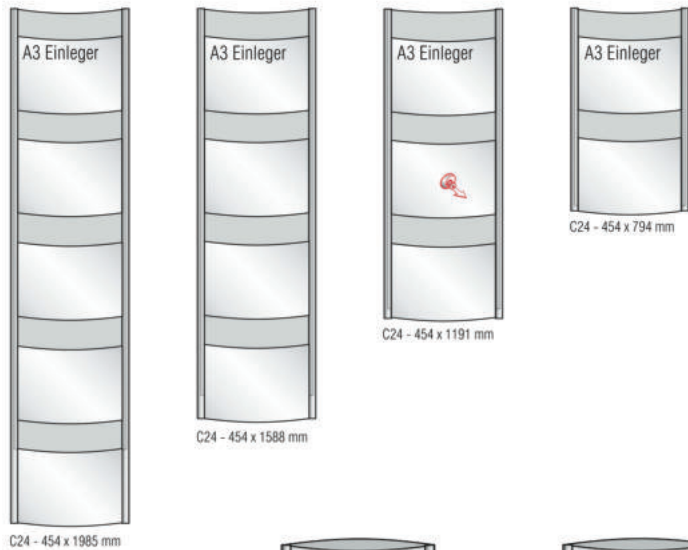

CIS Türschilder.n 153 / 226

mit 1,5 mm AR - Abdeckgläsern vernietet; Rohrdm. 9 mm

Türschild.s

Frei / Besetzt

CIS Fahnen Schilder

beidseitig, mit 1,5 mm AR Abdeckgläsern

CIS Tischaufsteller

mit beidseitigem Einschub

CIS Infoschilder C09

mit 1,5 mm AR Abdeckgläsern, Rohrdm. 9 mm

CIS Hängeschilder beidseitig

zur Direktbeschriftung auf Metallclibond, Rohrdm. 9 mm

CIS Paneel - Hängeschilder

CIS Paneel - Wegweiser

CIS Informatoren C24

mit 2 gebogenen 2 mm AR Plexiglasscheiben; Rohrdm. 27 mm

CIS Infoschilder Kombi C24

mit 2 mm AR Abdeckgläsern, Rohrdm. 27 mm

CIS Bodenaufsteller

mit DIN A3 Einleger

CIS Infostelen

mit 27 mm Rohrabschluss

MAAS®