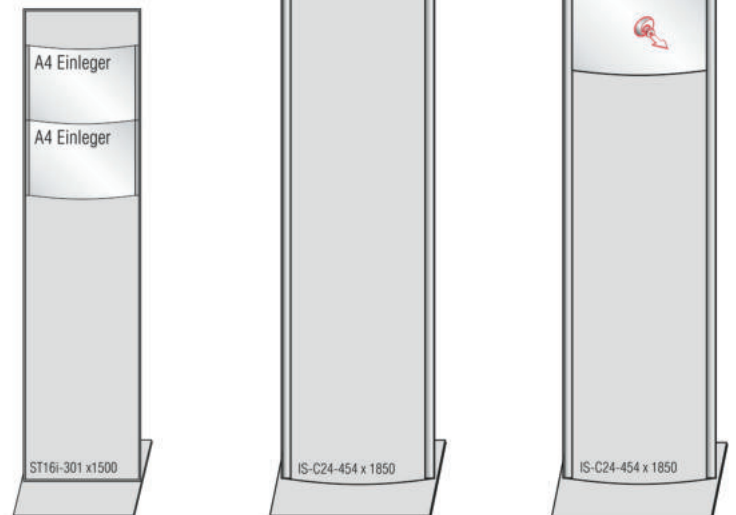

CIS Infoschilder C09

mit 1,5 mm AR Abdeckgläsern, Rohrdm. 9 mm

CIS Hängeschilder beidseitig

zur Direktbeschriftung auf Metallclibond, Rohrdm. 9 mm

CIS Paneel - Hängeschilder

CIS Paneel - Wegweiser

CIS Informatoren C24

mit 2 gebogenen 2 mm AR Plexiglasscheiben; Rohrdm. 27 mm

CIS Infoschilder Kombi C24

mit 2 mm AR Abdeckgläsern, Rohrdm. 27 mm

CIS Bodenaufsteller

mit DIN A3 Einleger

CIS Infostelen

mit 27 mm Rohrabschluss

MAAS®