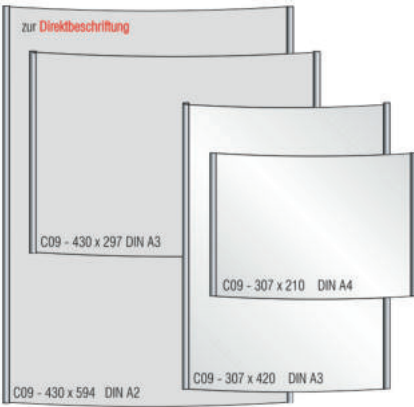

CIS Türschilder.n 153 / 226

mit 1,5 mm AR - Abdeckgläsern vernietet; Rohrdm. 9 mm

Türschild.s

Frei / Besetzt

CIS Fahnen Schilder

beidseitig, mit 1,5 mm AR Abdeckgläsern

CIS Tischaufsteller

mit beidseitigem Einschub

CIS Infoschilder C09

mit 1,5 mm AR Abdeckgläsern, Rohrdm. 9 mm

CIS Hängeschilder beidseitig

zur Direktbeschriftung auf Metallclibond, Rohrdm. 9 mm

CIS Paneel - Hängeschilder

CIS Paneel - Wegweiser

CIS Informatoren C24

mit 2 gebogenen 2 mm AR Plexiglasscheiben; Rohrdm. 27 mm

CIS Infoschilder Kombi C24

mit 2 mm AR Abdeckgläsern, Rohrdm. 27 mm

CIS Bodenaufsteller

mit DIN A3 Einleger

CIS Infostelen

mit 27 mm Rohrabschluss

MAAS®