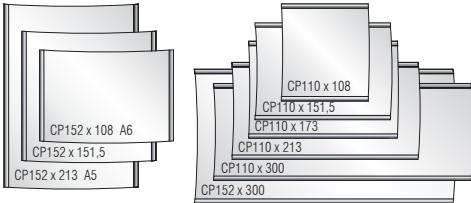

**CISclic Türschilder**  
mit 1,5 mm AR-Abdeckglas

**CISclic Türschilder**  
Frei / Besetzt

**CISclic Fahnschilder**  
mit 1,5 mm AR-Abdeckglas

Nützen Sie den tollen Montagevorteil.  
Bis zu 50 % Zeit Einsparung!

**CISclic+ Türschilder**  
mit 0,8 mm AR-Abdeckglas

Nützen Sie den tollen Montagevorteil  
und die Sicherung der Texteinlagen!

**Türschilder**  
Frei / Besetzt

**CISclic+ Wegweiser** mit 12 mm Rohrabschluss  
ohne Abdeckglas zum **Direktbeschriften** (aus 1 x C152 x 800mm und 2 x C110 x 800mm)

**CISclic+ Fahnschilder**  
mit 0,8 mm AR-Abdeckglas

**CISclic+ Hängeschilder** mit 12 mm Rohrabschluss  
ohne Abdeckglas zum **Direktbeschriften** (aus 2 x C110 x ... mm)

**CISclic+ Hängeschilder** mit 12 mm Rohrabschluss  
ohne Abdeckglas zum **Direktbeschriften** (aus 1 x C152 x ... mm)