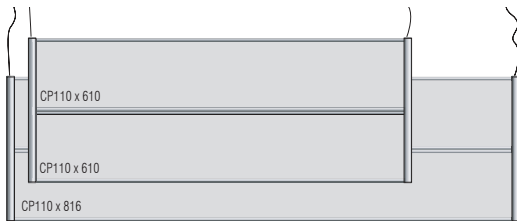

**CISclic Türschilder**  
mit 1,5 mm AR-Abdeckglas

**CISclic Türschilder**  
Frei / Besetzt

**CISclic Fahnschilder**  
mit 1,5 mm AR-Abdeckglas

Nützen Sie den tollen Montagevorteil.  
Bis zu 50 % Zeit Einsparung!

**CISclic+ Türschilder**  
mit 0,8 mm AR-Abdeckglas

Nützen Sie den tollen Montagevorteil  
und die Sicherung der Texteinlagen!

**Türschilder**  
Frei / Besetzt

**CISclic+ Wegweiser** mit 12 mm Rohrabschluss  
ohne Abdeckglas zum **Direktbeschriften** (aus 1 x C152 x 800mm und 2 x C110 x 800mm)

**CISclic+ Fahnschilder**  
mit 0,8 mm AR-Abdeckglas

**CISclic+ Hängeschilder** mit 12 mm Rohrabschluss  
ohne Abdeckglas zum **Direktbeschriften** (aus 2 x C110 x ... mm)

**CISclic+ Hängeschilder** mit 12 mm Rohrabschluss  
ohne Abdeckglas zum **Direktbeschriften** (aus 1 x C152 x ... mm)