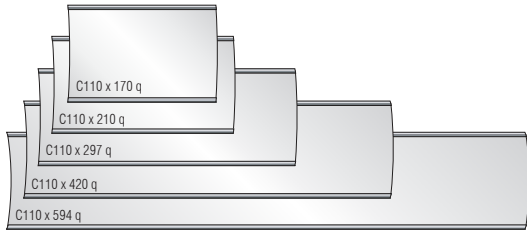

**CISclic Türschilder**  
mit 1,5 mm AR-Abdeckglas

**CISclic Türschilder**  
Frei / Besetzt

**CISclic Fahnschilder**  
mit 1,5 mm AR-Abdeckglas

Nützen Sie den tollen Montagevorteil.  
Bis zu 50 % Zeit Einsparung!

**CISclic+ Türschilder**  
mit 0,8 mm AR-Abdeckglas

Nützen Sie den tollen Montagevorteil  
und die Sicherung der Texteinlagen!

**Türschilder**  
Frei / Besetzt

**CISclic+ Wegweiser** mit 12 mm Rohrabschluss  
ohne Abdeckglas zum **Direktbeschriften** (aus 1 x C152 x 800mm und 2 x C110 x 800mm)

**CISclic+ Fahnschilder**  
mit 0,8 mm AR-Abdeckglas

**CISclic+ Hängeschilder** mit 12 mm Rohrabschluss  
ohne Abdeckglas zum **Direktbeschriften** (aus 2 x C110 x ... mm)

**CISclic+ Hängeschilder** mit 12 mm Rohrabschluss  
ohne Abdeckglas zum **Direktbeschriften** (aus 1 x C152 x ... mm)