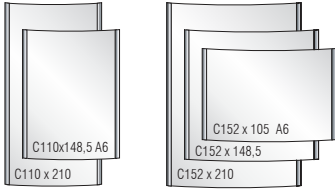

**CISclic Türschilder**  
mit 1,5 mm AR-Abdeckglas

**CISclic Türschilder**  
Frei / Besetzt

**CISclic Fahnschilder**  
mit 1,5 mm AR-Abdeckglas

Nützen Sie den tollen Montagevorteil.  
Bis zu 50 % Zeit Einsparung!

**CISclic+ Türschilder**  
mit 0,8 mm AR-Abdeckglas

Nützen Sie den tollen Montagevorteil  
und die Sicherung der Texteinlagen!

**Türschilder**  
Frei / Besetzt

**CISclic+ Wegweiser** mit 12 mm Rohrabschluss  
ohne Abdeckglas zum **Direktbeschriften** (aus 1 x C152 x 800mm und 2 x C110 x 800mm)

**CISclic+ Fahnschilder**  
mit 0,8 mm AR-Abdeckglas

**CISclic+ Hängeschilder** mit 12 mm Rohrabschluss  
ohne Abdeckglas zum **Direktbeschriften** (aus 2 x C110 x ... mm)

**CISclic+ Hängeschilder** mit 12 mm Rohrabschluss  
ohne Abdeckglas zum **Direktbeschriften** (aus 1 x C152 x ... mm)