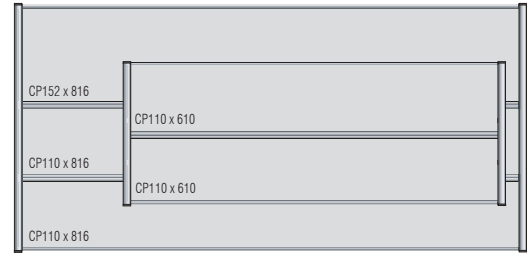

**CISclic Türschilder**  
mit 1,5 mm AR-Abdeckglas

**CISclic Türschilder**  
Frei / Besetzt

**CISclic Fahnschilder**  
mit 1,5 mm AR-Abdeckglas

Nützen Sie den tollen Montagevorteil.  
Bis zu 50 % Zeit Einsparung!

**CISclic+ Türschilder**  
mit 0,8 mm AR-Abdeckglas

Nützen Sie den tollen Montagevorteil  
und die Sicherung der Texteinlagen!

**Türschilder**  
Frei / Besetzt

**CISclic+ Wegweiser** mit 12 mm Rohrabschluss  
ohne Abdeckglas zum **Direktbeschriften** (aus 1 x C152 x 800mm und 2 x C110 x 800mm)

**CISclic+ Fahnschilder**  
mit 0,8 mm AR-Abdeckglas

**CISclic+ Hängeschilder** mit 12 mm Rohrabschluss  
ohne Abdeckglas zum **Direktbeschriften** (aus 2 x C110 x ... mm)

**CISclic+ Hängeschilder** mit 12 mm Rohrabschluss  
ohne Abdeckglas zum **Direktbeschriften** (aus 1 x C152 x ... mm)