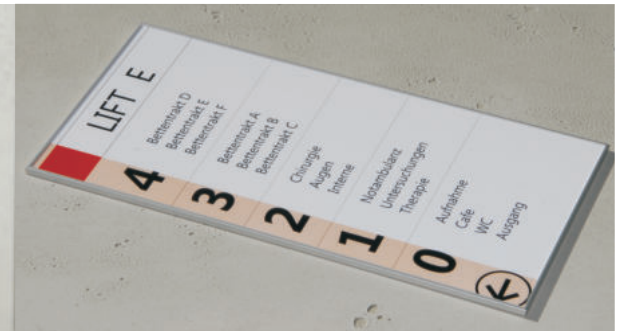

# FORMO flach

Flach wie eine Flunder,  
dezent in der Erscheinung, bestechend in Funktion und Ästhetik.

- 1 | Türschild Frei/Besetzt 152 x 152 mm
- 2 | Türschild mit Brailleschrift 152 x 152 mm
- 3 | Fahnschild 152 x 152 mm
- 4 | Infoschild 152 x 300,5 mm

sehr flache Bauweise [nur 4,5 mm Bauhöhe]  
durch Klebmontage äußerst hygienisch  
gut gesicherte und leicht wechselbare Einleger  
sehr gut verwendbar für Braille-Beschriftung

**MAAS**<sup>®</sup>  

---