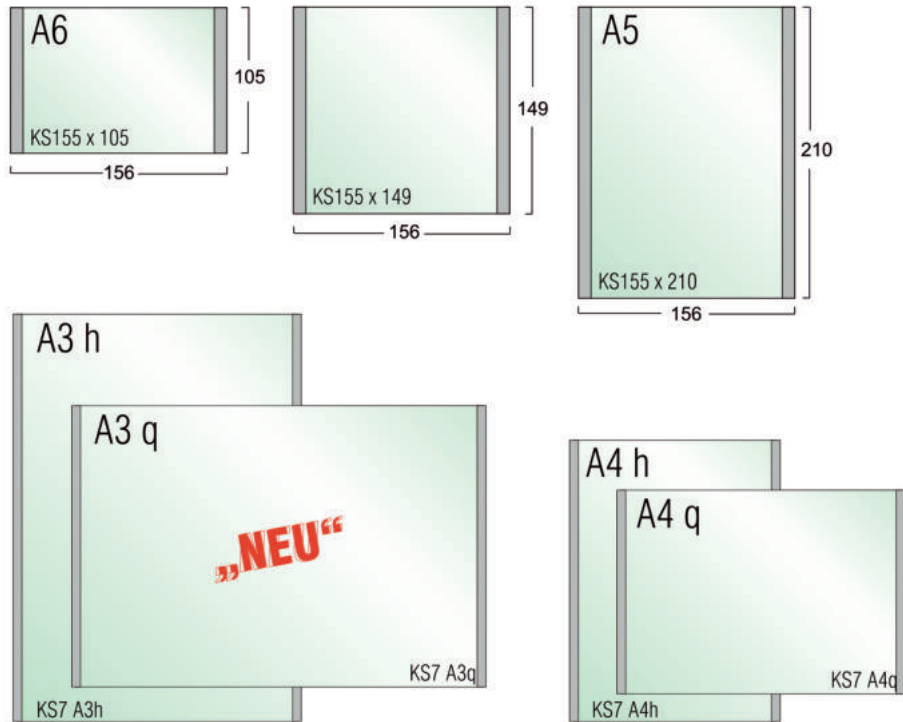

KRISTALLINO.s Türschilder / Infoschilder

Fahnschilder

Türschilder

Frei / Besetzt

Abdeckglas kein ESG sondern Plexi

Liftschilder

KRISTALLINO.s Wegweiser

Hängeschilder