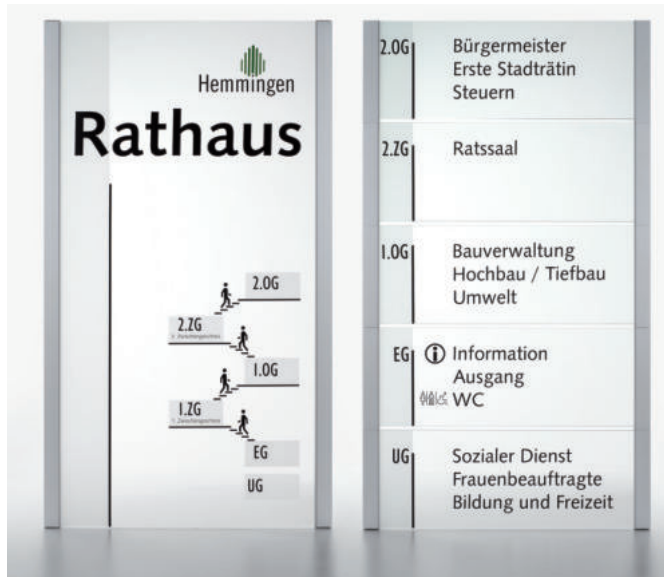

# KRISTALLINO

Kristallino verbindet auf eindrucksvolle Weise schlichtes Design mit maximaler Funktion.

- 1 | Informator 420x760 mm [2 Halter lang, senkr.]
- 2 | Wechselschild mit 5Stk 420x149 mm
- 3 | Türschild 149x149 mm [1 Halter kurz, waagr]
- 4 | Infoschild 149x297 mm [2 Halter kurz, waagr]
- 5 | Infoschild 420x149 mm [1 Halter kurz, waagr]
- 6 | Fahnschild 149x594 mm [1 Halter lang, sekr.]

robustes Alu-Glassystem  
Scheiben aus ESG  
leichte Montage  
variable Glashalteranordnung