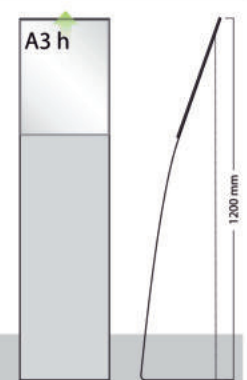

Bodenaufsteller