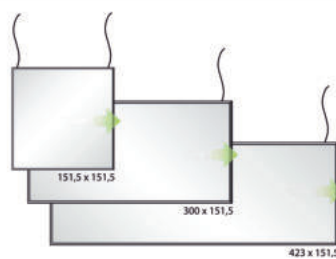

Hängeschilder F03