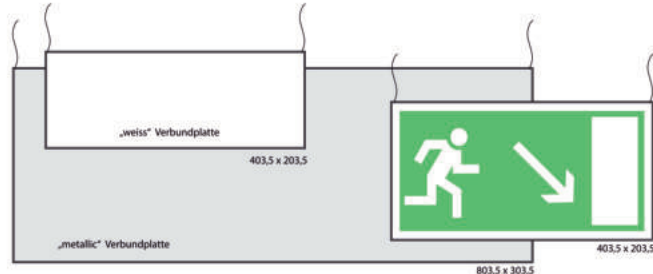

FH12 Hängeschilder zur Direktbeschriftung Seite 25