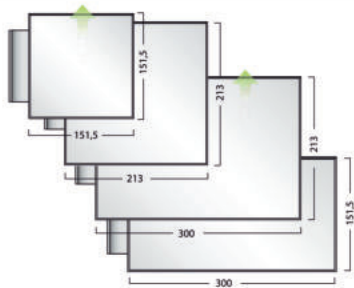

mit Alu-Montageplatte AluMM200/AluMM310

Tischaufsteller mit Niro Standfuß

SCHILDER FREI/BESETZT System MODO

FORMOeinschub Fahnschilder