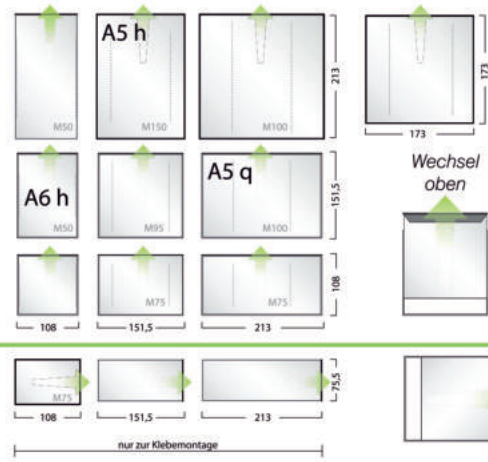

FORMOeinschub Türschilder