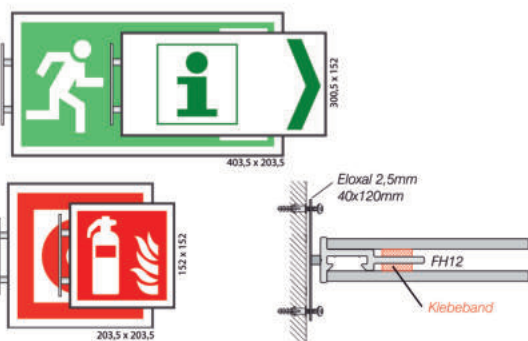

FH12 Fahnschilder zur Direktbeschriftung