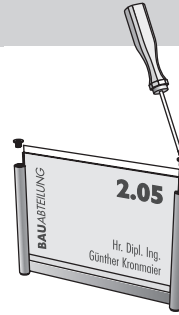

PLANO Türschilder P119, P149, P162, P225

mit 2 mm AR Abdeckgläsern, Rohrdurchmesser 9 mm

Türschilder

Frei / Besetzt

Fahnschilder

beidseitig

PLANO Infoschilder P12

mit 3 mm AR Abdeckglas, Rohrdurchmesser 12 mm

Wegweiser u. Hängeschilder P12

mit 3 mm AR Abdeckgläsern, Rohrdurchmesser 12 mm

PLANO Hängeschilder P09 beidseitig

zur Direktbeschriftung auf Dibond metallic oder weiss, Rohrdurchmesser 9 mm

PLANO Informatoren P24

mit 3 mm Abdeckglas, Rohrdurchmesser 27 mm

Bodenaufsteller

in RAL 9006

PLANO Infostelen

mit 27 mm Rohrabschluss zur Direktbeschriftung