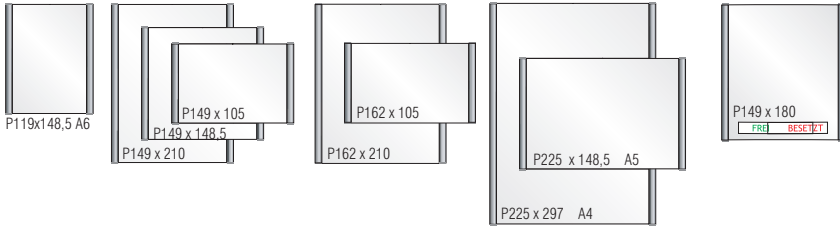

PLANO Türschilder P119, P149, P162, P225

mit 2 mm AR Abdeckgläsern, Rohrdurchmesser 9 mm

Türschilder

Frei / Besetzt

Fahnschilder

beidseitig

PLANO Infoschilder P12

mit 3 mm AR Abdeckglas, Rohrdurchmesser 12 mm

Wegweiser u. Hängeschilder P12

mit 3 mm AR Abdeckgläsern, Rohrdurchmesser 12 mm

PLANO Hängeschilder P09 beidseitig

zur Direktbeschriftung auf Dibond metallic oder weiss, Rohrdurchmesser 9 mm

PLANO Informatoren P24

mit 3 mm Abdeckglas, Rohrdurchmesser 27 mm

Bodenaufsteller

in RAL 9006

PLANO Infostelen

mit 27 mm Rohrabschluss zur Direktbeschriftung