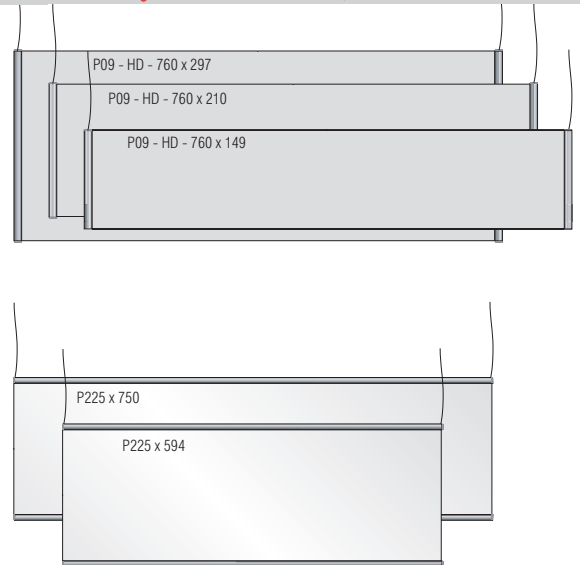

PLANO Türschilder P119, P149, P162, P225

mit 2 mm AR Abdeckgläsern, Rohrdurchmesser 9 mm

Türschilder

Frei / Besetzt

Fahnschilder

beidseitig

PLANO Infoschilder P12

mit 3 mm AR Abdeckglas, Rohrdurchmesser 12 mm

Wegweiser u. Hängeschilder P12

mit 3 mm AR Abdeckgläsern, Rohrdurchmesser 12 mm

PLANO Hängeschilder P09 beidseitig

zur Direktbeschriftung auf Dibond metallic oder weiss, Rohrdurchmesser 9 mm

PLANO Informatoren P24

mit 3 mm Abdeckglas, Rohrdurchmesser 27 mm

Bodenaufsteller

in RAL 9006

PLANO Infostelen

mit 27 mm Rohrabschluss zur Direktbeschriftung