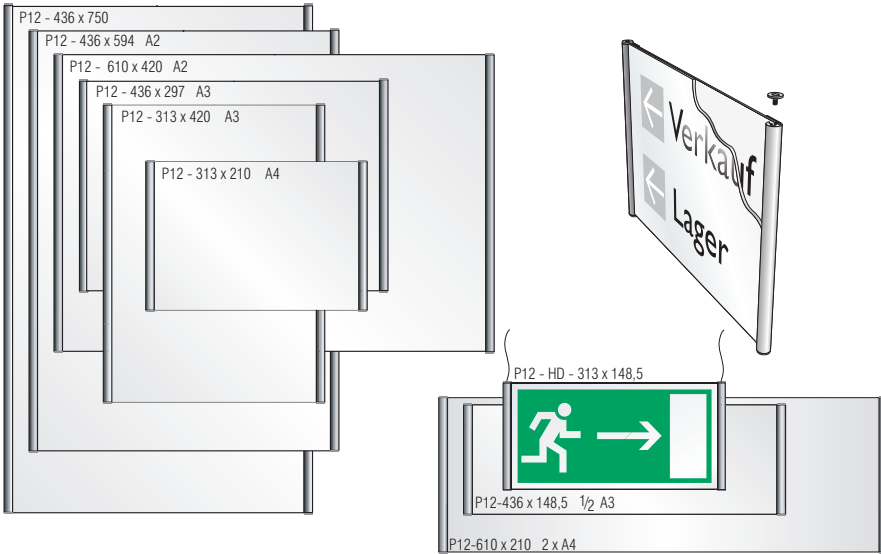

PLANO Türschilder P119, P149, P162, P225

mit 2 mm AR Abdeckgläsern, Rohrdurchmesser 9 mm

Türschilder

Frei / Besetzt

Fahnschilder

beidseitig

PLANO Infoschilder P12

mit 3 mm AR Abdeckglas, Rohrdurchmesser 12 mm

Wegweiser u. Hängeschilder P12

mit 3 mm AR Abdeckgläsern, Rohrdurchmesser 12 mm

PLANO Hängeschilder P09 beidseitig

zur Direktbeschriftung auf Dibond metallic oder weiss, Rohrdurchmesser 9 mm

PLANO Informatoren P24

mit 3 mm Abdeckglas, Rohrdurchmesser 27 mm

Bodenaufsteller

in RAL 9006

PLANO Infostelen

mit 27 mm Rohrabschluss zur Direktbeschriftung