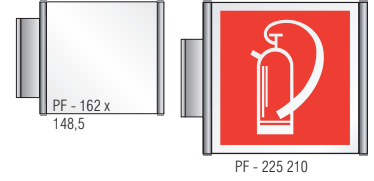

PLANO Türschilder P119, P149, P162, P225

mit 2 mm AR Abdeckgläsern, Rohrdurchmesser 9 mm

Türschilder

Frei / Besetzt

Fahnschilder

beidseitig

PLANO Infoschilder P12

mit 3 mm AR Abdeckglas, Rohrdurchmesser 12 mm

Wegweiser u. Hängeschilder P12

mit 3 mm AR Abdeckgläsern, Rohrdurchmesser 12 mm

PLANO Hängeschilder P09 beidseitig

zur Direktbeschriftung auf Dibond metallic oder weiss, Rohrdurchmesser 9 mm

PLANO Informatoren P24

mit 3 mm Abdeckglas, Rohrdurchmesser 27 mm

Bodenaufsteller

in RAL 9006

PLANO Infostelen

mit 27 mm Rohrabschluss zur Direktbeschriftung