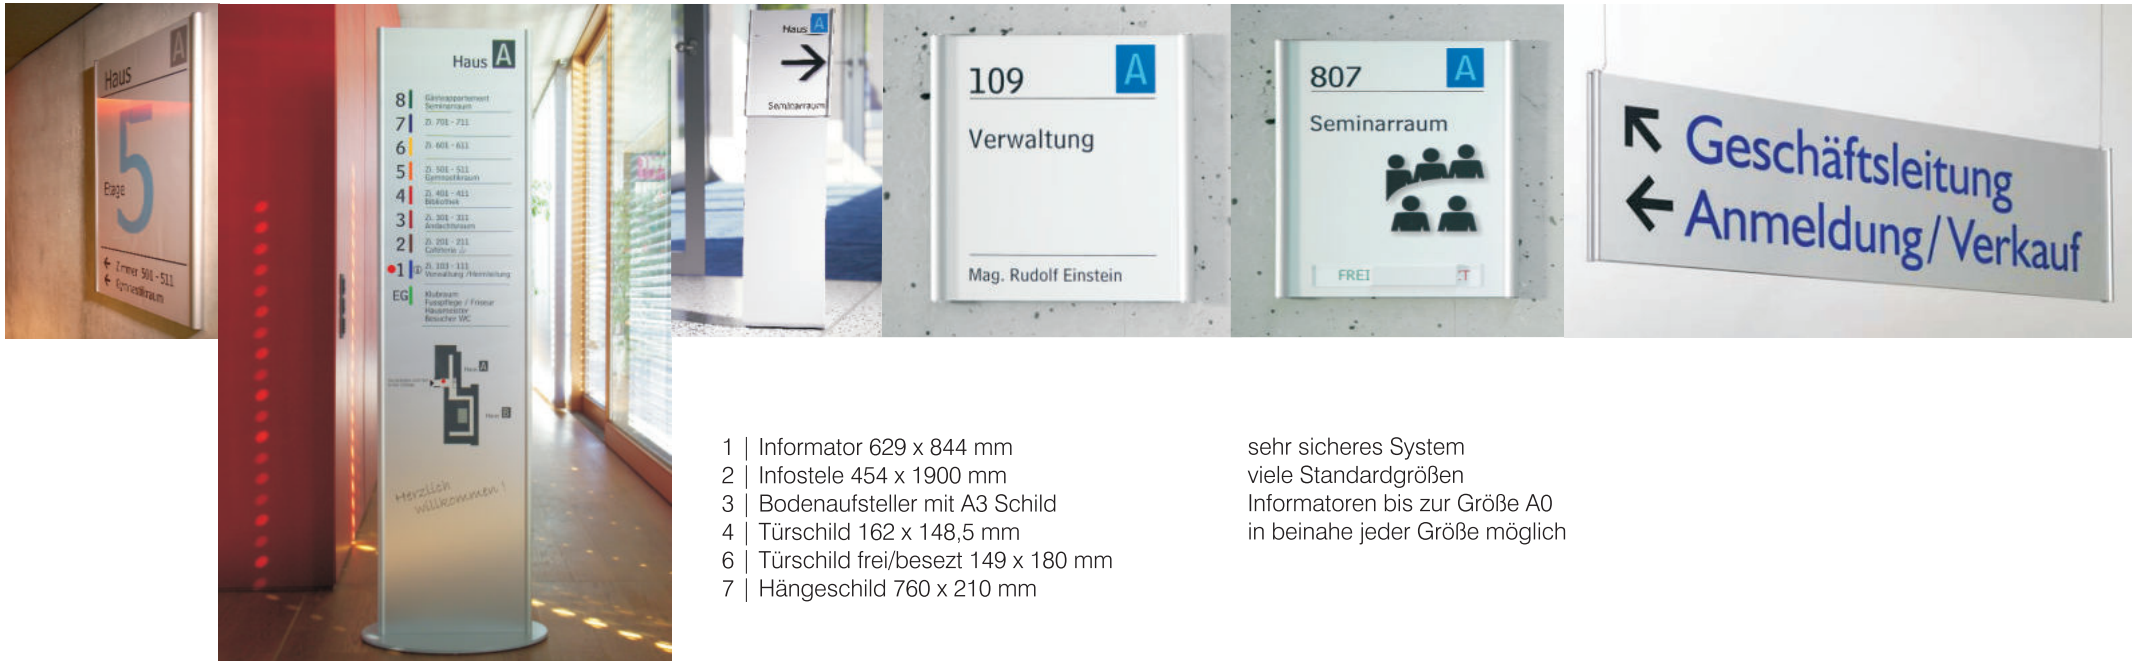

PLANO

Einfache Linienführung und plane Oberflächen machen PLANO zu einem idealen Leitsystem für viele Orientierungsaufgaben.

- 1 | Informator 629 x 844 mm
- 2 | Infosteile 454 x 1900 mm
- 3 | Bodenaufsteller mit A3 Schild
- 4 | Türschild 162 x 148,5 mm
- 6 | Türschild frei/besetzt 149 x 180 mm
- 7 | Hängeschild 760 x 210 mm

sehr sicheres System
viele Standardgrößen
Informatoren bis zur Größe A0
in beinahe jeder Größe möglich

MAAS[®]

TÜRSCHILDER

Schluitskamp 15a · D-59590 Geseke

☎ 0 2 9 4 2 / 4 4 2 2

Fax 0 2 9 4 2 / 7 2 1 3

E-Mail: info@maas-tuerschilder.de